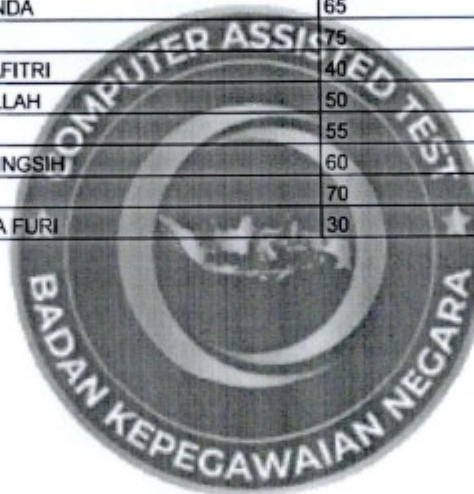

LAPORAN HASIL
Seleksi Kompetensi Dasar CPNS Tahun 2021 Titik Lokasi SMK YADIKA PAGELARAN
Pringsewu (SESI 30)

42	2159062110000307	TEDDY OKTAMA PUTRA	75	60	177	312
43	2159062110000648	SYAIFUL BAHRI	80	50	181	311
44	2159062110000444	SURYA ADI SAPUTRA	85	80	145	310
45	2159062120001421	TIKA WULANDARI	55	85	162	302
46	2159062120000321	SUTINAH YOLANDA	65	70	165	300
47	2159062120000130	TRİYANI	75	45	159	279
48	2159062120001238	TETY HERMASAFITRI	40	70	162	272
49	2159062120001157	ULFA NURFADILLAH	50	75	139	264
50	2159062110000865	SUPRIYANTO	55	55	147	257
51	2159062120000699	SYAITI DIANA NINGSIH	60	50	133	243
52	2159062110000221	SYAFRUDIN	70	35	110	215
53	2159062120000758	TESSA MARISTA FURI	30	40	96	166

Tim Pelaksana CAT
Badan Kepegawaian Negara