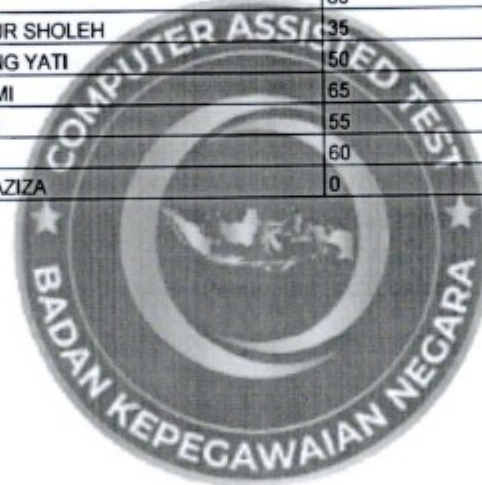

LAPORAN HASIL
Seleksi Kompetensi Dasar CPNS Tahun 2021 Titik Lokasi SMK YADIKA PAGELARAN
Pringsewu (SESI 24)

29	2159062120000016	NIKEN AYU SETIAWATI	65	50	187	302
30	2159062120001582	NINDA ANDAYANTI SARI	55	60	180	295
31	2159062120000716	NOVA LIASARI	40	95	160	295
32	2159062120000728	NONI SELAWATI	80	40	172	292
33	2159062120001260	NELI UMAMI	80	50	160	290
34	2159062110000533	MUHAMMAD NUR SHOLEH	35	75	178	288
35	2159062120000807	NINING MARNING YATI	50	70	168	288
36	2159062120001555	NAVIATUL ULAMI	65	50	168	283
37	2159062120001753	MUTHMAINNAH	55	55	168	278
38	2159062120001119	NIA ANNISA	60	25	145	230
39	2159062120000801	NABILA SYIFA AZIZA	0	50	176	226

Tim Pelaksana CAT
Badan Kepegawaian Negara